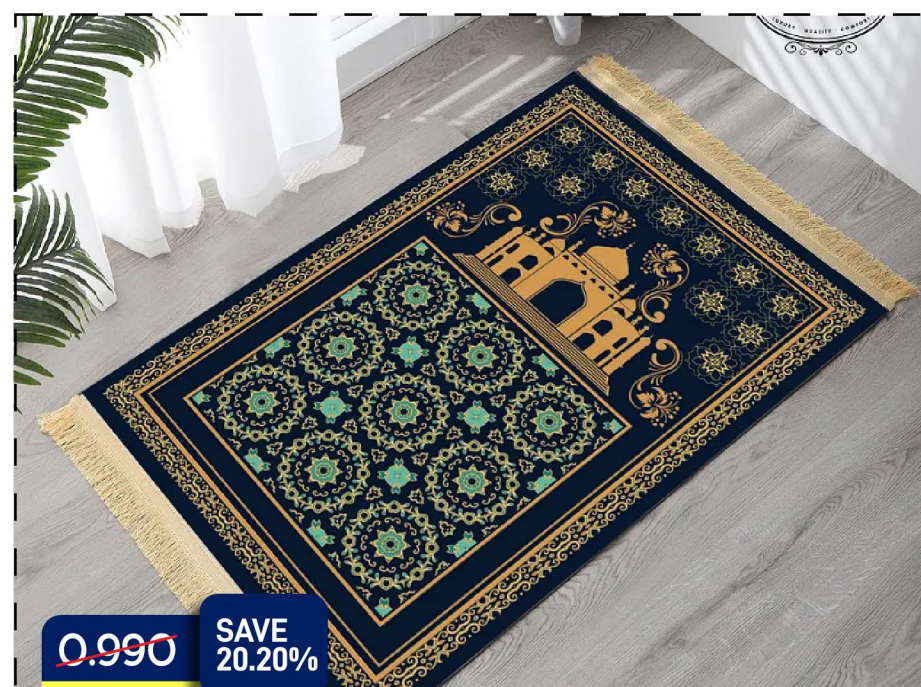

0.990 SAVE 20.20%

0.790

سجادة صلاة ٧٠ × ١١٠ سم
Prayermat 70x110cm Pr