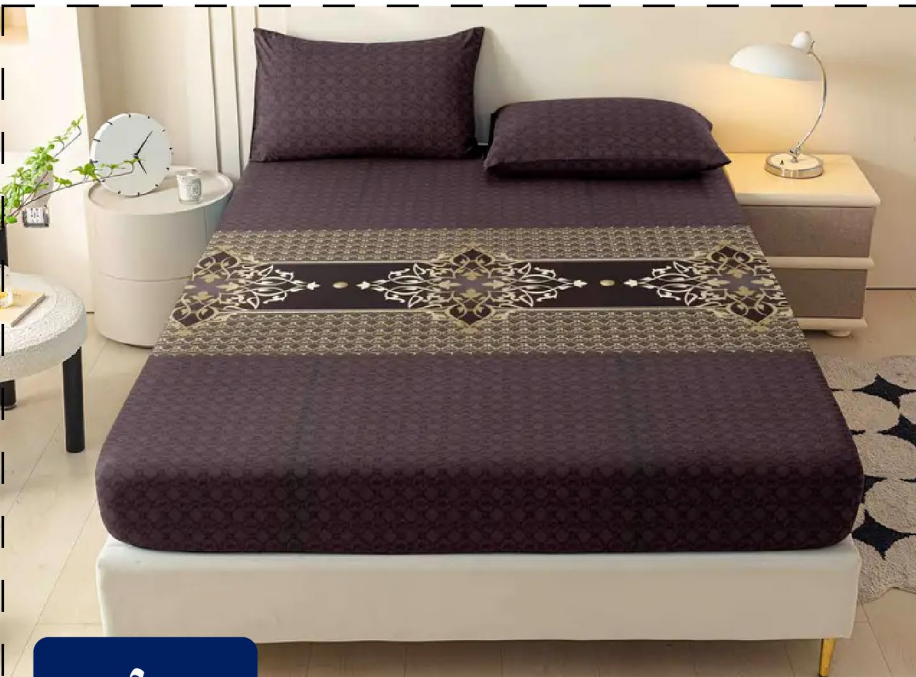

1.490

ملاءة سرير مزدوجة مثبتة، ٣ قطع
Double Fitted Bedsheet 3Pcs