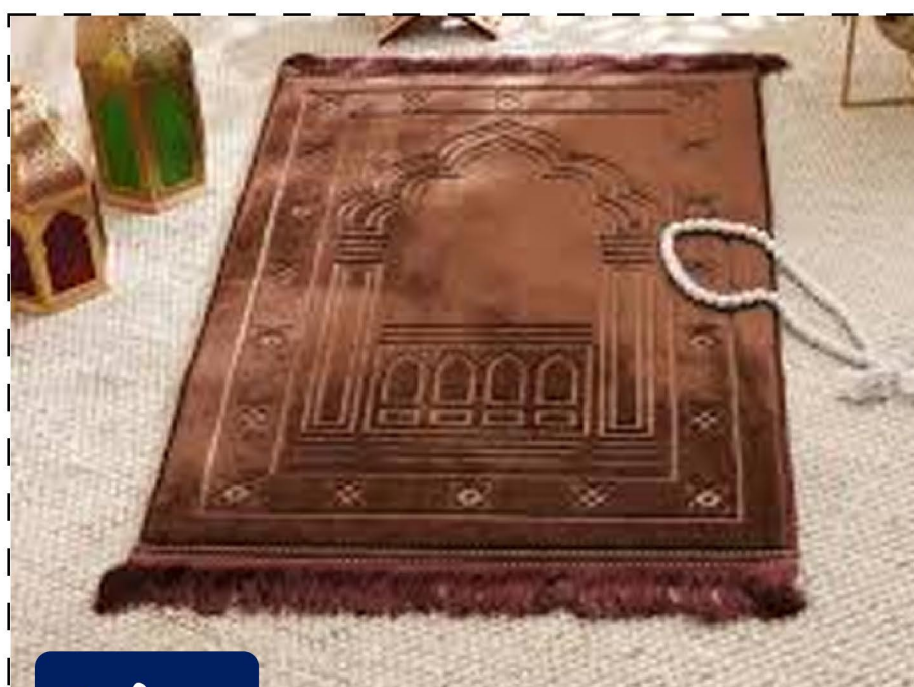

1.090

سجادة صلاة ٨٠ × ١٢٠ سم
Prayermat 80X120Cm