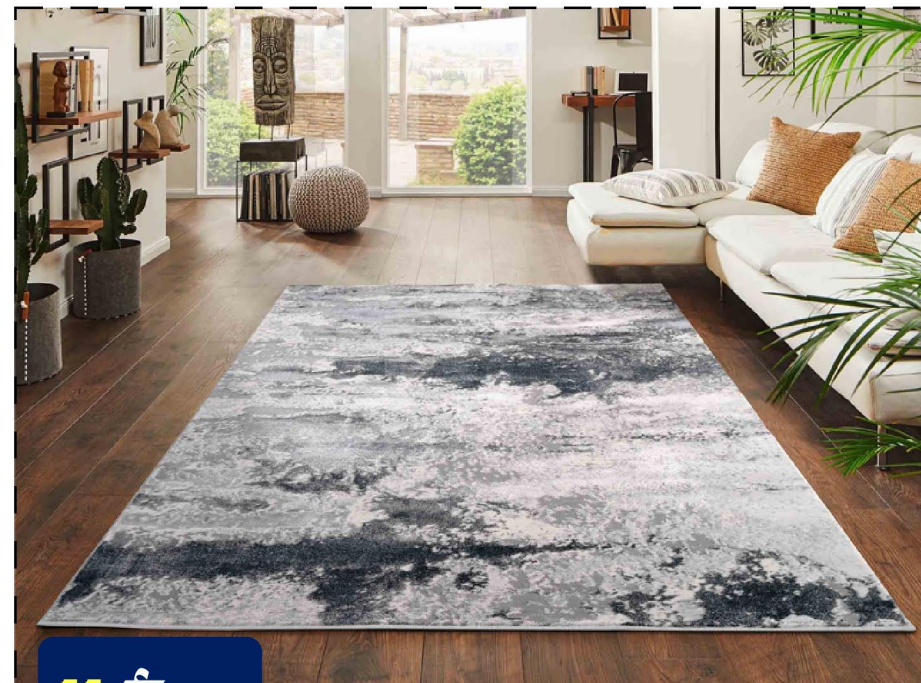

11.990

سجادة فاخرة منحوتة مقاس ٢٣٠ × ١٦٠ سم
Premium Carved 160X230 Carpet