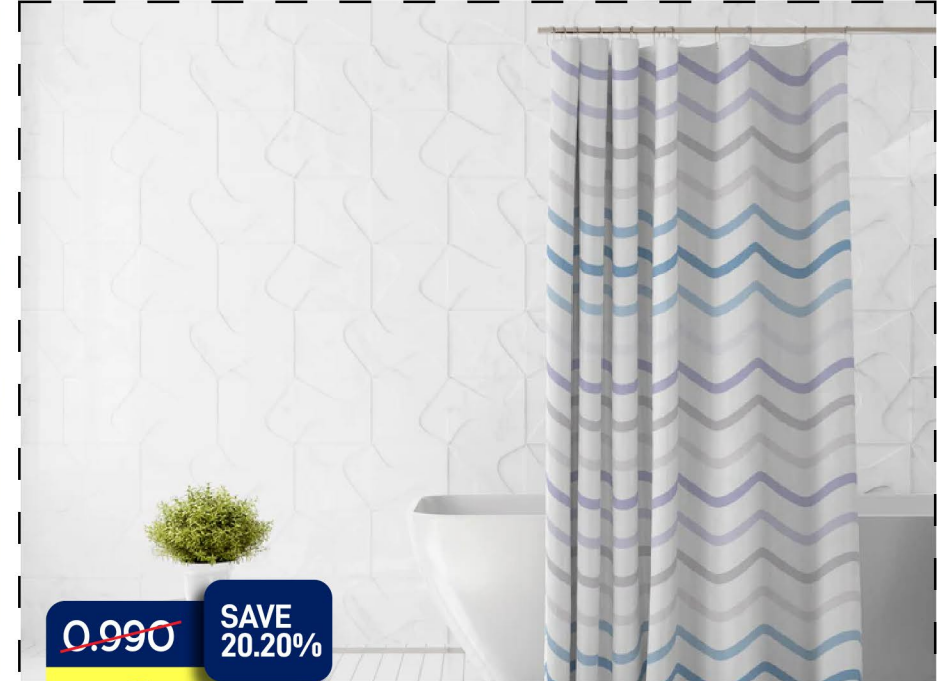

~~22.990~~ SAVE 21.75%
17.990

سرير قابل للطي باللون الأبيض
folding bed white

~~1.490~~ SAVE 33.56%
0.990

ستارة نافذة ٢٤٠ x ١٤٠ سم
Window Curtain 140X240Cm

0.690

ستارة حمام رود ١١٠ x ٢٠٠ سم
Shower Curtain Road 110X200Cm

~~0.990~~ SAVE 20.20%
0.790

ستارة حمام مع خطافات ١٨٠ x ١٨٠ سم
Shower Curtain W/Hooks 180X180

1.290

زهرة أوركيد اصطناعية ٢٤ x ١
Artificial Orchid Flower 1X24

1.390

زهرة نخيل اصطناعية ٢٤ x ١
Artificial Palm Flower 1X24