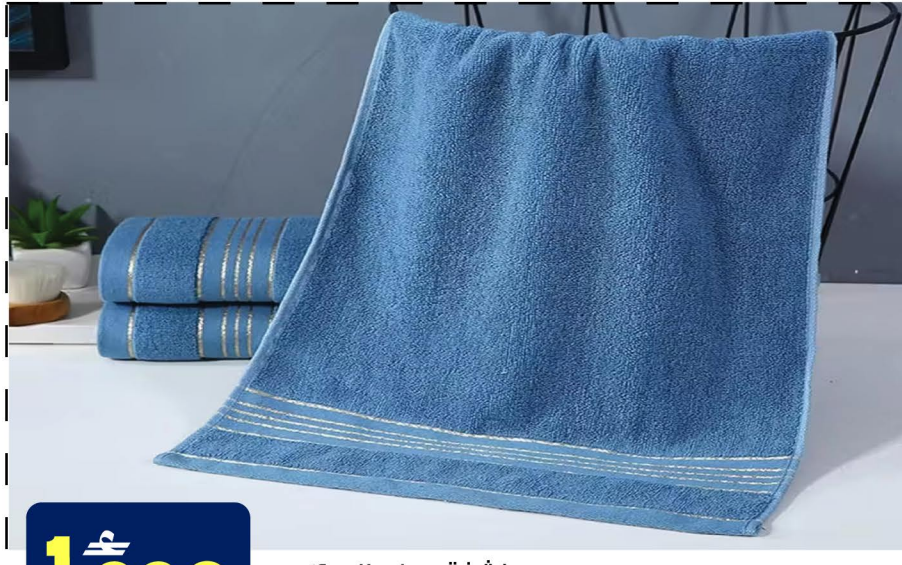

منشفة حمام من الألياف الدقيقة ٧٠ × ١٤٠ سم
Microfiber Bath Towel 70X140Cm

1.990

منشفة حمام ٧٠ × ١٤٠ سم
Bath Towel 70X140Cm

1.090

منشفة حمام من الألياف الدقيقة، ٧٠ × ١٤٠ شريط
Micro Fiber Bath Towel 70X140 Strip