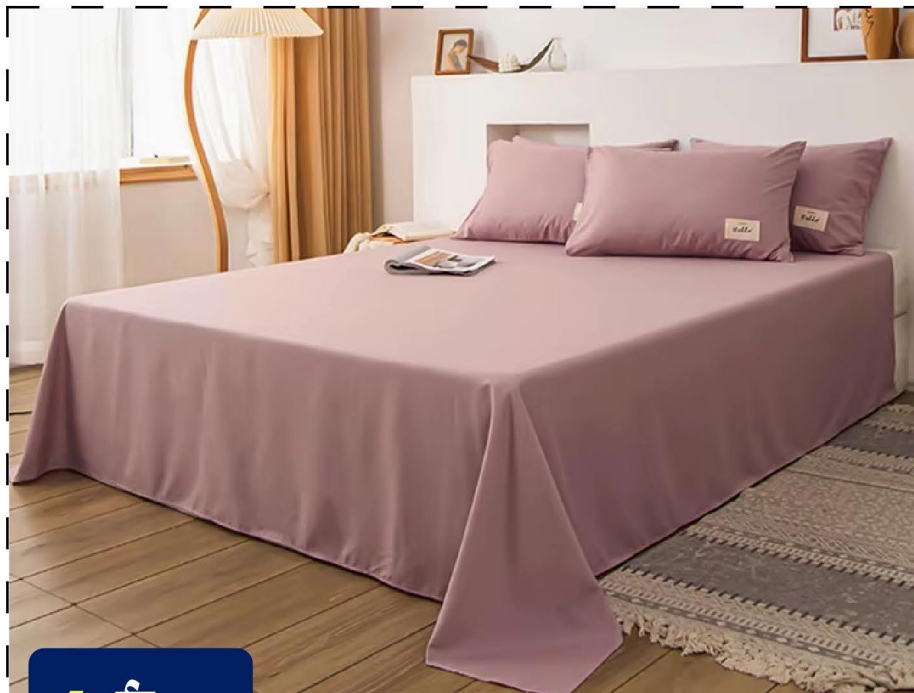

1.790

ورقة مسطحة مفردة مقاس ٢٣٠ x ١٥٠ سم
Single Flat B.Sheet150X230 Str